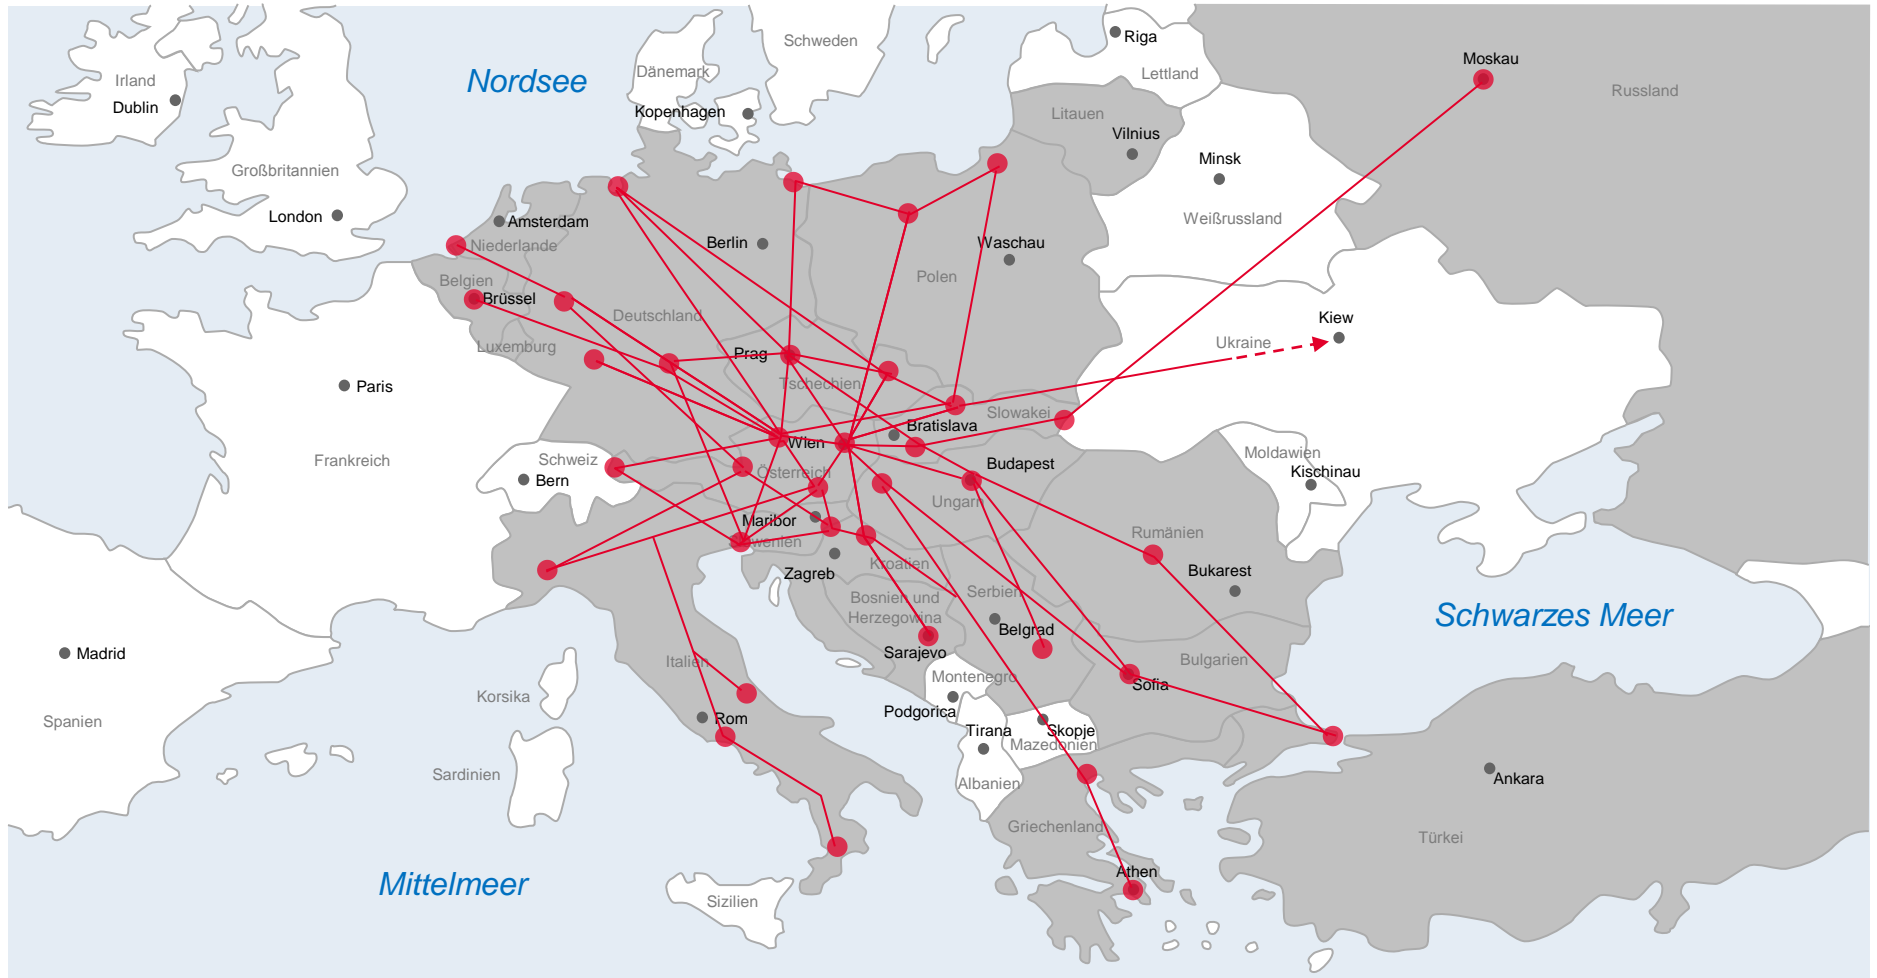

Rail Cargo Austria / **ÖBB**
Member of ÖBB / ÖBB-Produktion GmbH
Rail Cargo Hungaria
Member of ÖBB
Rail Cargo Carrier
Member of ÖBB

4 Kocsik bérbeadója

Rail Cargo Wagon
Member of ÖBB

5 Gördülő állomány karbantartója

ÖBB

- ÖBB-Technische Services GmbH
- Technical Services Hungaria Kft.
- Technical Services Slovakia, s.r.o.
- TS-MÁV Gépészet Kft.

A Rail Cargo Group szervezeti felépítése

2015.03.01-i állapot

A Rail Cargo Austria AG érdekeltségei

Külföldi képviselőink, telephelyeink

<p>Ausztria RCA RCL-AT RCL-MAC RCL-ES RCW-AT ÖBB-TS</p>	<p>Németország RCL-DE RCO-DE</p>	<p>Törökország RCL-TR</p>	<p>Lengyelország RCL-PL</p>	<p>Csehország RCL-CZ RCL s.r.o. RCO-CSKD RCT-PRG RCC-CZ</p>	<p>Szlovákia RCC-SK TS-SK</p>	<p>Oroszország RCL-RU</p>	<p>Románia RCL-RO RCC-RO</p>	<p>Bulgária RCL-BG RCC-BG</p>	<p>RCL: Rail Cargo Logistics RCO: Rail Cargo Operator RCT: Rail Cargo Terminal RCA: Rail Cargo Austria RCH: Rail Cargo Hungaria RCC: Rail Cargo Carrier RCW: Rail Cargo Wagon ÖBB-TS: ÖBB-Technische Services</p>
<p>Magyarország RCH RCC RCL-HU RCO-HU RCT-BIL TS-MAV TS-HU</p>									
<p>Olaszország RCL-IT RCT-DES RCT-STI RCC-IT</p>	<p>Szlovénia RCC-SI</p>	<p>Bosznia-Hercegovina RCL-BH</p>	<p>Grögörország RCL Goldair RCT-SIN (EXIF Hellas)</p>	<p>Horváthország RCL-HR RCC-HR</p>					

Szolgáltatás-kínálat a nemzeti határokon túl

Gabonaforgalom Magyarország és Olaszország között vasúton

Gabonaforgalom Magyarország és Olaszország között vasúton

A megfelelő vasúti logisztika végrehajtásához szükséges feltételek: