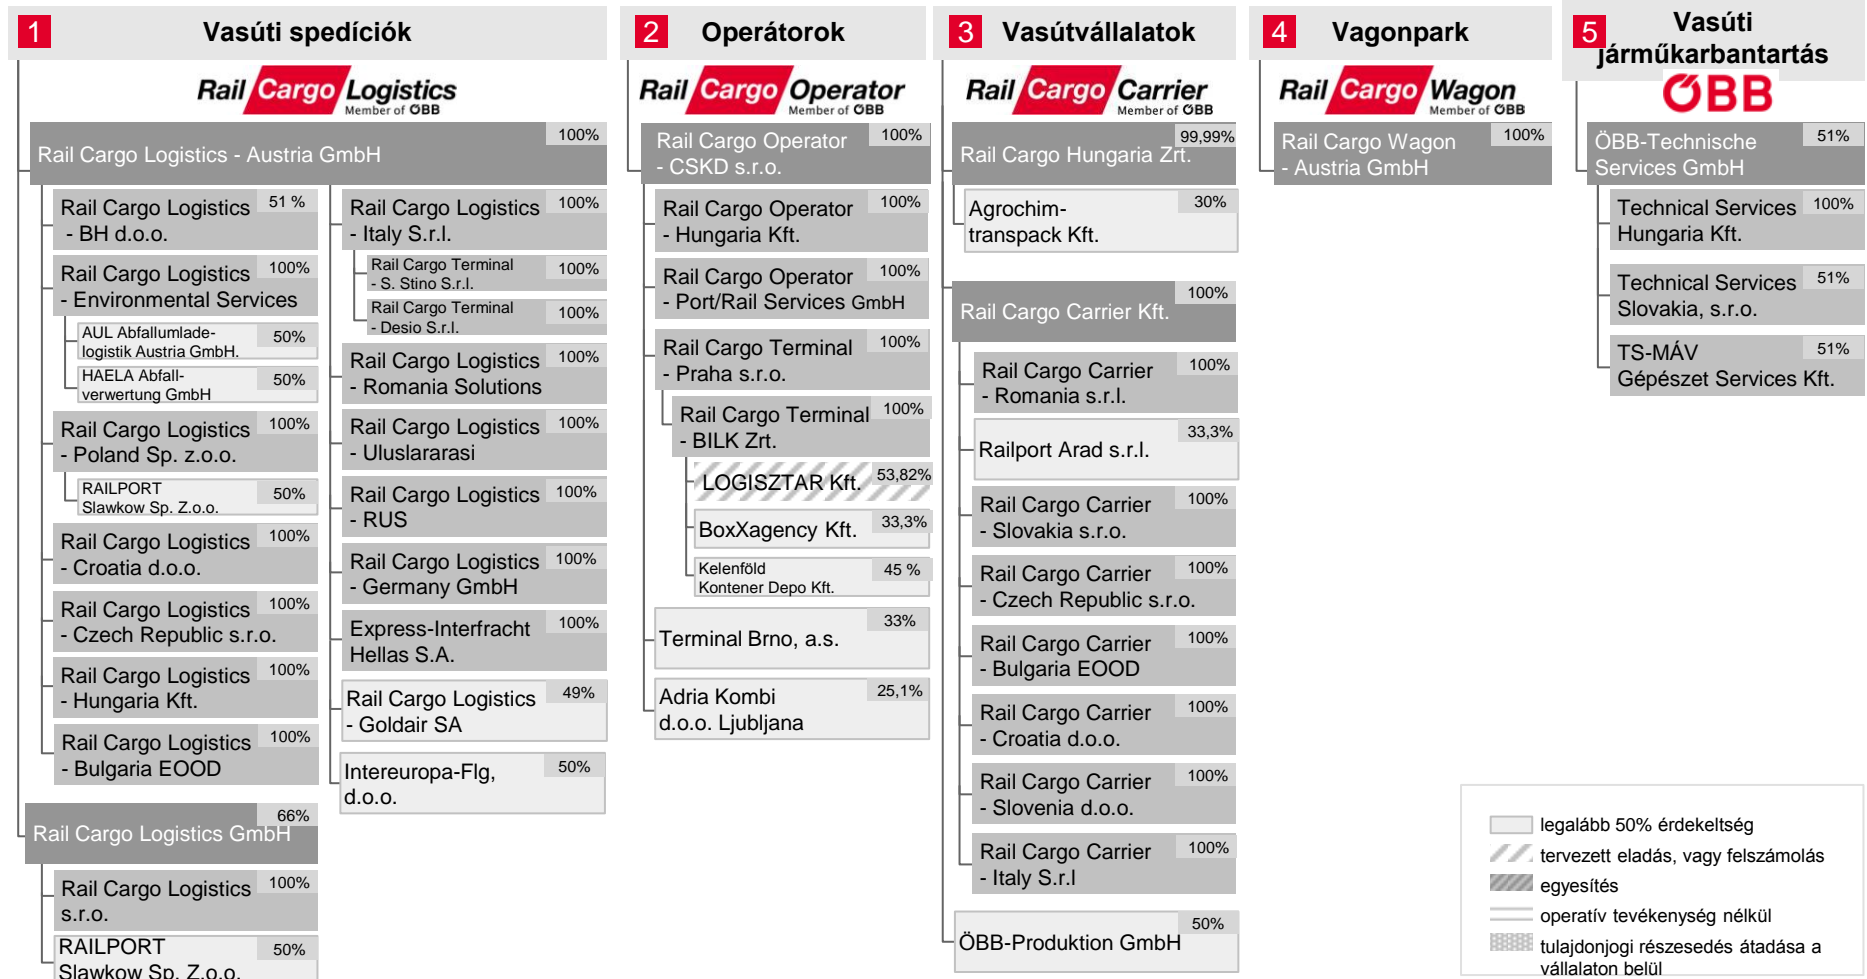

Rail Cargo Austria / **ÖBB**
Member of ÖBB / ÖBB-Produktion GmbH
Rail Cargo Hungaria
Member of ÖBB
Rail Cargo Carrier
Member of ÖBB

4 Kocsik bérbeadója

Rail Cargo Wagon
Member of ÖBB

5 Gördülő állomány karbantartója

Külföldi képviselleteink, telephelyeink

<p>Ausztria RCA RCL-AT RCL-MAC RCL-ES RCW-AT ÖBB-TS</p>	<p>Németország RCL-DE RCO-DE</p>	<p>Törökország RCL-TR</p>	<p>Lengyelország RCL-PL</p>	<p>Csehország RCL-CZ RCL s.r.o. RCO-CSKD RCT-PRG RCC-CZ</p>	<p>RCL: Rail Cargo Logistics RCO: Rail Cargo Operator RCT: Rail Cargo Terminal RCA: Rail Cargo Austria RCH: Rail Cargo Hungaria RCC: Rail Cargo Carrier RCW: Rail Cargo Wagon ÖBB-TS: ÖBB-Technische Services</p>
<p>Magyarország RCH RCC RCL-HU RCO-HU RCT-BIL TS-MAV TS-HU</p>				<p>Szlovákia RCC-SK TS-SK</p>	
<p>Olaszország RCL-IT RCT-DES RCT-STI RCC-IT</p>				<p>Oroszország RCL-RU</p>	
<p>Horvátország RCL-HR RCC-HR</p>				<p>Románia RCL-RO RCC-RO</p>	
<p>Szlovénia RCC-SI</p>				<p>Bulgária RCL-BG RCC-BG</p>	
<p>Bosznia-Hercegovina RCL-BH</p>				<p>Grögország RCL Goldair RCT-SIN (EXIF Hellas)</p>	