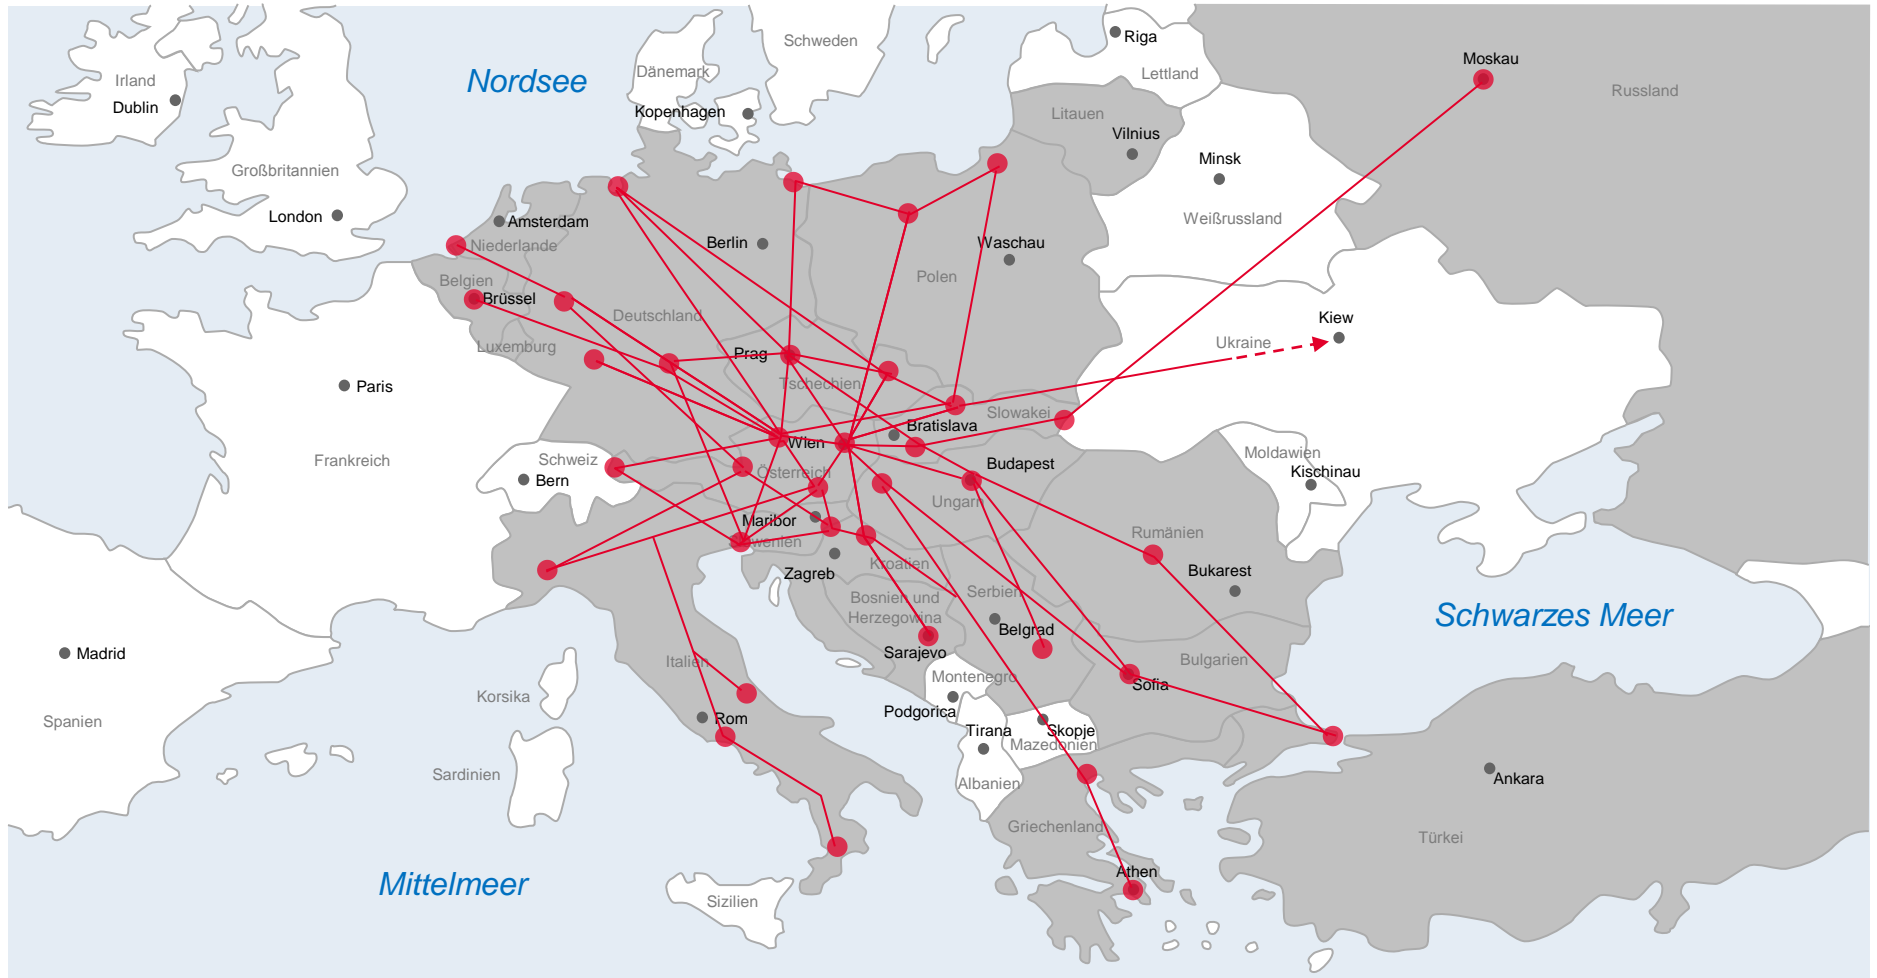

Rail Cargo Austria / **ÖBB**
Member of ÖBB / ÖBB-Produktion GmbH
Rail Cargo Hungaria
Member of ÖBB
Rail Cargo Carrier
Member of ÖBB

4 Kocsik bérbeadója

Rail Cargo Wagon
Member of ÖBB

5 Gördülő állomány karbantartója

ÖBB

- ÖBB-Technische Services GmbH
- Technical Services Hungaria Kft.
- Technical Services Slovakia, s.r.o.
- TS-MÁV Gépészet Kft.

A Rail Cargo Group szervezeti felépítése

2015.03.01-i állapot

A Rail Cargo Austria AG érdekeltségei

Külföldi képviselleteink, telephelyeink

<p>Ausztria RCA RCL-AT RCL-MAC RCL-ES RCW-AT ÖBB-TS</p>	<p>Németország RCL-DE RCO-DE</p>	<p>Törökország RCL-TR</p>	<p>Lengyelország RCL-PL</p>	<p>Csehország RCL-CZ RCL s.r.o. RCO-CSKD RCT-PRG RCC-CZ</p>	<p>RCL: Rail Cargo Logistics RCO: Rail Cargo Operator RCT: Rail Cargo Terminal RCA: Rail Cargo Austria RCH: Rail Cargo Hungaria RCC: Rail Cargo Carrier RCW: Rail Cargo Wagon ÖBB-TS: ÖBB-Technische Services</p>
<p>Magyarország RCH RCC RCL-HU RCO-HU RCT-BIL TS-MAV TS-HU</p>				<p>Szlovákia RCC-SK TS-SK</p>	
<p>Olaszország RCL-IT RCT-DES RCT-STI RCC-IT</p>				<p>Oroszország RCL-RU</p>	
<p>Horvátország RCL-HR RCC-HR</p>				<p>Románia RCL-RO RCC-RO</p>	
<p>Szlovénia RCC-SI</p>				<p>Bulgária RCL-BG RCC-BG</p>	
<p>Bosznia-Hercegovina RCL-BH</p>				<p>Grögország RCL Goldair RCT-SIN (EXIF Hellas)</p>	

Szolgáltatás-kínálat a nemzeti határokon túl

Gabonaforgalom Magyarország és Olaszország között vasúton

Gabonaforgalom Magyarország és Olaszország között vasúton

A megfelelő vasúti logisztika végrehajtásához szükséges feltételek: