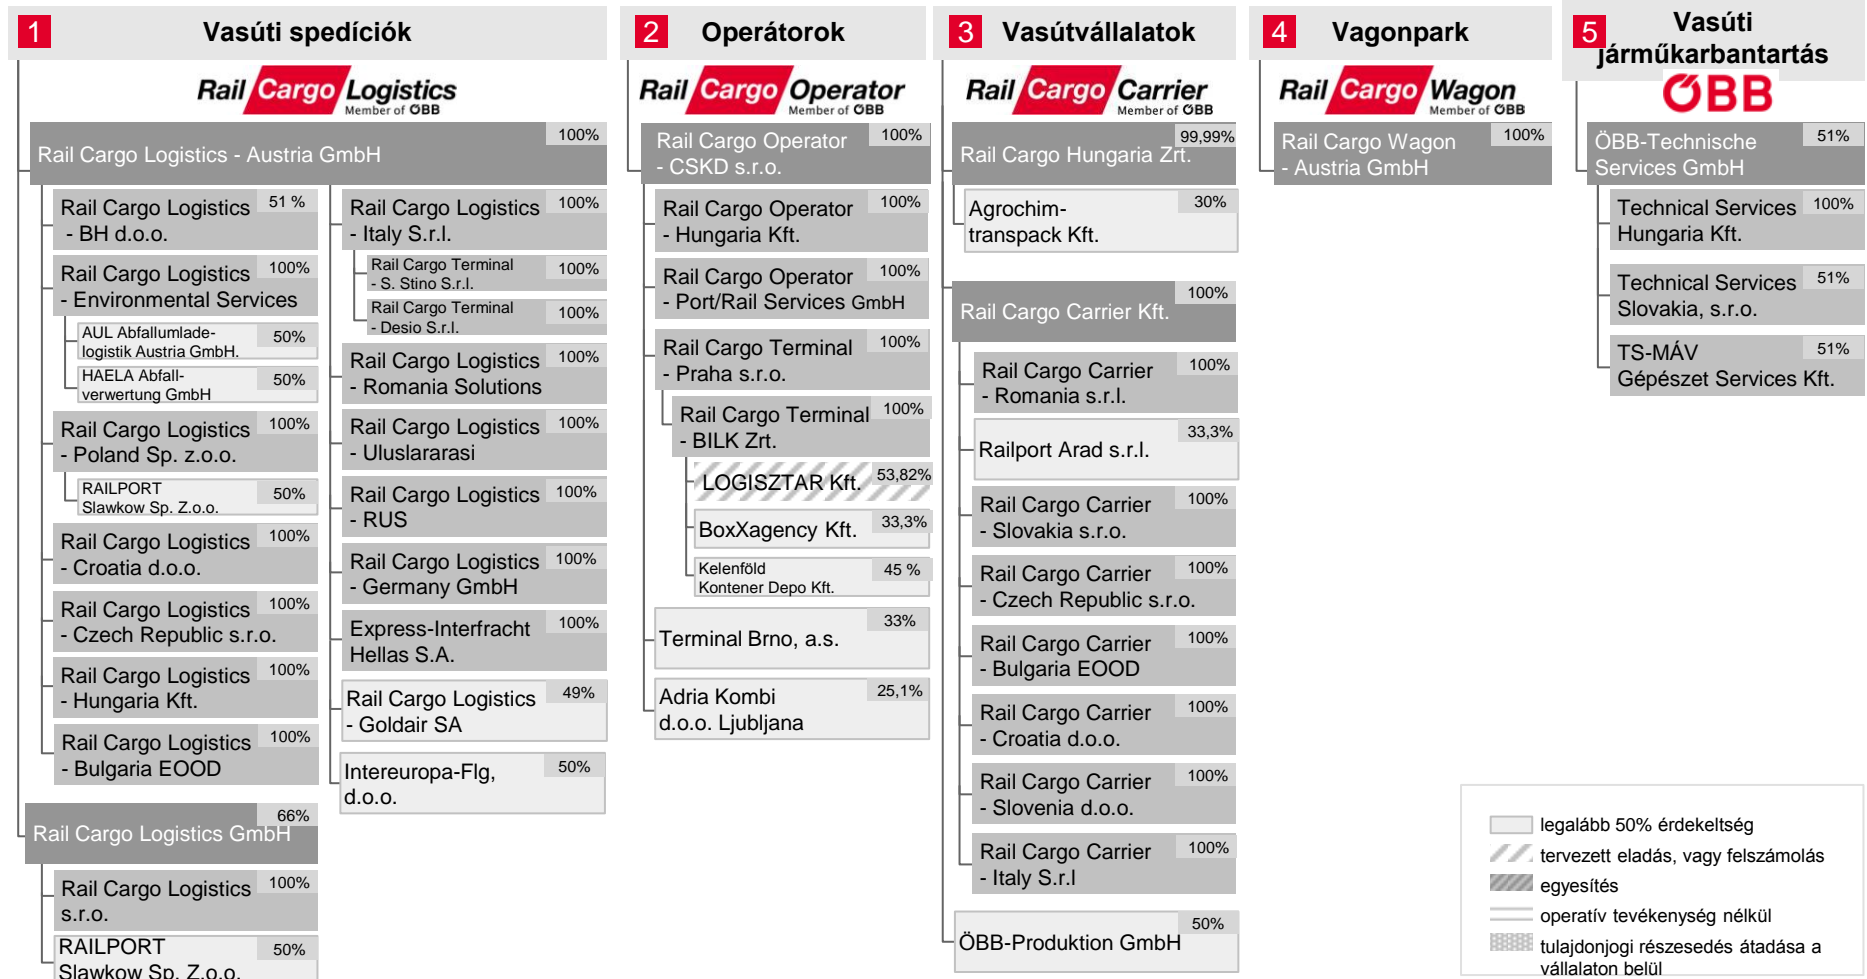

A Rail Cargo Group szervezeti felépítése

2015.03.01-i állapot

A Rail Cargo Austria AG érdekeltségei